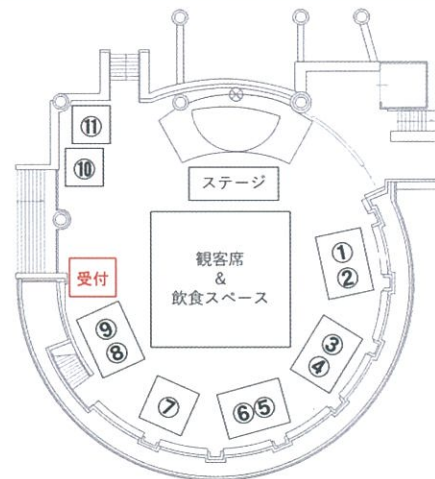

国際ふれあいフェスタ in OTSU 2019

協賛団体

50音順

アヤハグループ	一般社団法人 石山観光協会	石山寺	インド料理 RAJU	大津商工会議所	おび温泉
叶匠寿庵	KEISHAN 京阪電車	SUMIRE 滋賀短期大学	多国籍鉄板屋台 モンカジ	German Restaurant 初社RZBAR	大津 OTSU びわ湖大津観光協会
Prince Hotel Lake Biwa Otsu	Biwako Kisen	琵琶湖ホテル	ベトナム食堂 コムコム	堀久餃子本舗	おつけもの 長丸

会場マップ

- ① 堀久餃子・餃子フランク・・・堀久餃子本舗
- ② ケバブ・タピオカミルクティー・・・多国籍鉄板屋台モンカジ
- ③ バインミー・生春巻き・牛肉混ぜ麺・・・ベトナム食堂コムコム
- ④ カレー・カレーパン・サモサ・チャイ・・・インド料理RAJU
- ⑤ 焼菓子・・・滋賀短期大学ペカリー塾
- ⑥ わたがし・・・ファザーリング・ジャパン滋賀
- ⑦ 世界のあそびコーナー・・・C I S
- ⑧ スーパーボールすくい・わなげ・・・ファザーリング・ジャパン滋賀
- ⑨ ヨシ工作「ブーブーふえ作り」・・・ヨシネットワーク
- ⑩ Shiga BMW
- ⑪ ちびっ子消防士なりきりコーナー等・・・大津市消防局

受付 あそびチケット販売/スタンプラリー景品引換/抽選券配布

※販売数・配布数には限りがあり、無くなり次第終了します。

明日都浜大津 ガス燈広場