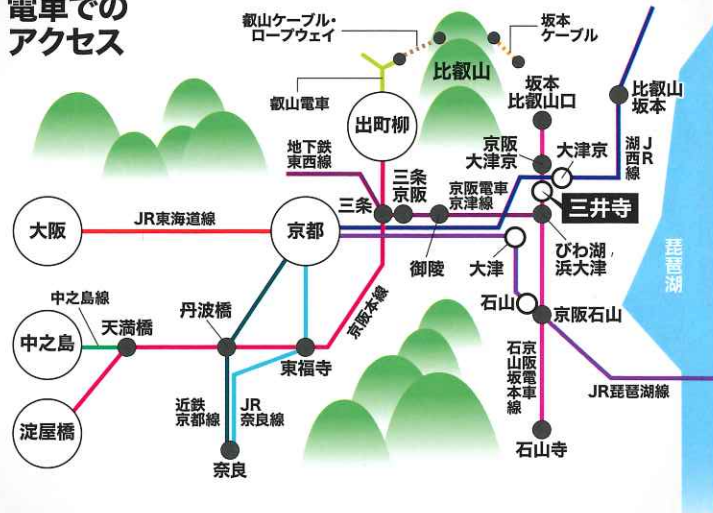

桜の琵琶湖疏水 春のライトアップMAP

マークはライトアップ箇所になります

夜間のイベントの為、足元には十分ご注意ください。また、ライトアップ会場内及びその周辺での事故等につきましては、一切責任を負うことができませんので、ご了承ください。

電車でのアクセス

交通アクセス

- JR 湖西線「大津京駅」より徒歩約20分
- JR 琵琶湖線「大津駅」より徒歩約20分
- 京阪電車石山坂本線「三井寺駅」より徒歩約3分
- 京阪電車「三条駅」から京都市営地下鉄乗り換え「三井寺駅」へ
- 京都市営地下鉄「太秦天神川」から京阪電車・京津線経由「三井寺駅」へ

周辺道路は大変混雑いたします。公共交通機関をご利用ください。