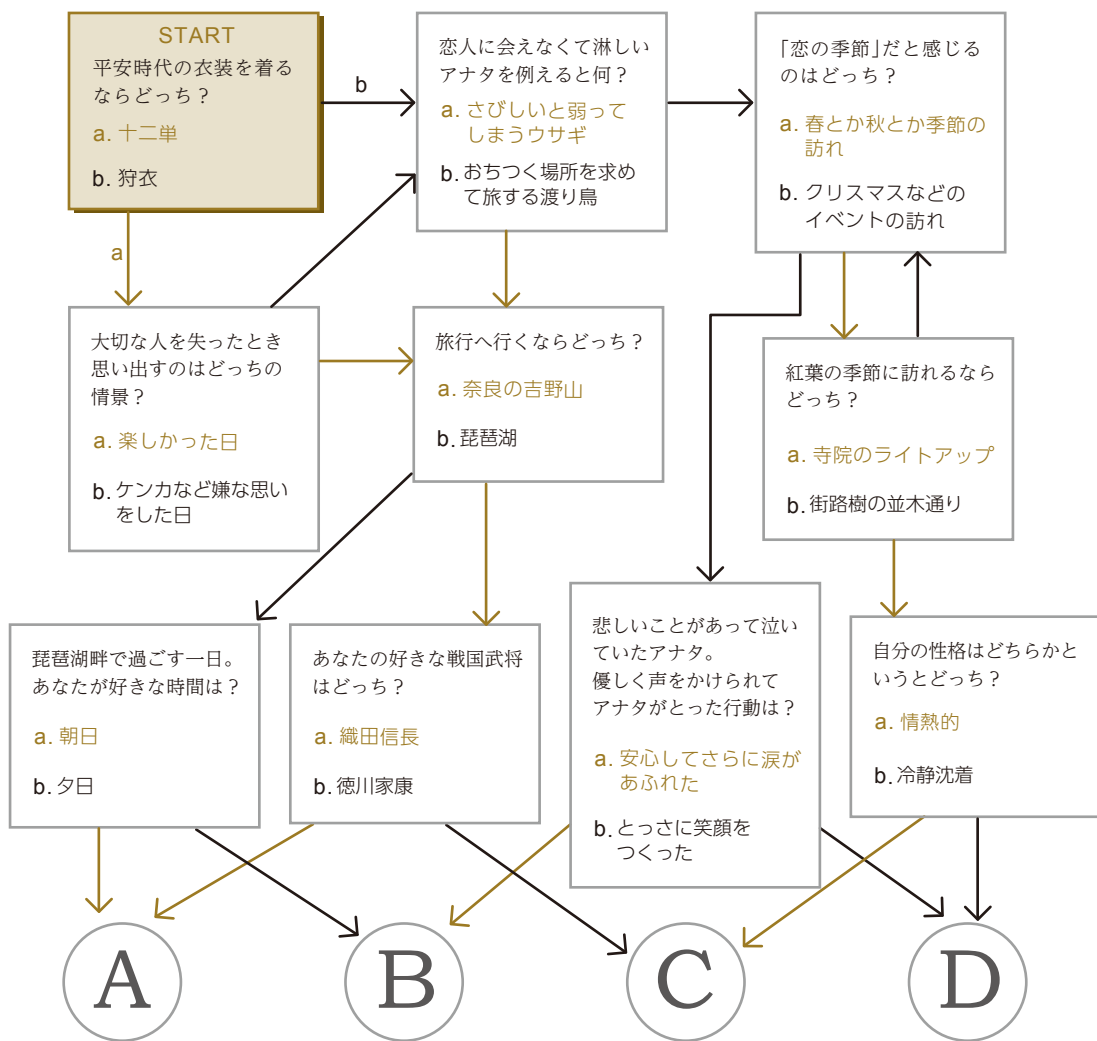

あなたのタイプは？歌人診断テスト

Test

あなたの性格がどの歌人にあてはまるか診断。

【テストのやり方】

a, b の選択肢のどちらか、より自分の気持ちに近い方をえらんで設問に進んでください。

最終的に4つのいずれかの診断結果に到達します。

Answer

診断結果はコチラ

| A 最澄タイプ | B 小野小町タイプ | C 源融タイプ | D 紫式部タイプ |
|---|---|--|---|
| <p>新しい道を切り開く情熱家</p> <p>最澄は、日本仏教の母山となった天台宗の開祖。フロンティア精神の持ち主。夢や目標をもつと、多くの困難にも立ち向かい成し遂げるひとです。</p>  | <p>才色兼備のモテモテ女子</p> <p>世界三大美女のひとり。絶世の美女といわれるだけありあらゆる男性から引く手あまた。男性の場合は少々、派手好きで楽しいこと大好きなひとです。</p>  | <p>頭脳明晰でロマンティスト</p> <p>源氏物語の主人公、光源氏のモデルになったひと。そんなあなたは、異性の扱いが上手くいつも恋多きタイプ。初恋を忘れられない純粋な一面もあり憎めないのがあなたの魅力。</p>  | <p>高学歴の超エリート</p> <p>日本を代表する長編小説「源氏物語」を書いた女流文学者。同じ高学歴の清少納言は公私にわたり一生のライバル。そんなあなたは、ライバルがいれば燃えるプライドの高いひとです。</p>  |